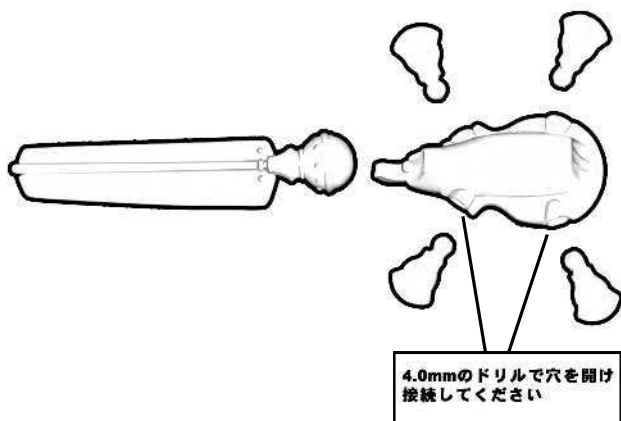

Piece

必ずお読みください

- ・この製品の対象年齢は15歳以上です。
- ・この商品は「ガレージキット」と呼ばれる、模型工作技術が中級以上の方を対象とした組み立てキットです。パーツに多少の気泡、欠損、段差などがあるのでご了承ください。
- ・小さな部品がございますので誤って飲み込まないようご注意ください。窒息の危険があります。
- ・梱包用のビニール袋など、小さなお子様やペットが被ったり、飲み込んだりすると危険です。お子様が手を触れない様にご注意いただくとともに、袋は破り捨ててください。
- ・大きく重い部品もありますので、落下事故等にご注意ください。
- ・組み立て前にパーツの数をご確認ください。万一、不足欠損等ございましたらご連絡ください。尚、組み立て始められた後の部品交換には応じかねますので、事前の確認をお願いいたします。
- ・本品には、工具、接着剤、塗料などは入っておりません。別途お買い求めください。

部品図 Parts List

■ 全10パーツ

■ レジン部品 x 6

■ エッチングパーツ x 4

■ エッチングパーツについて

- ・パーツは金属板等の硬い台の上で押し切るようにデザインナイフなどで切り離してください。
- ・接着は瞬間接着剤をご使用ください。