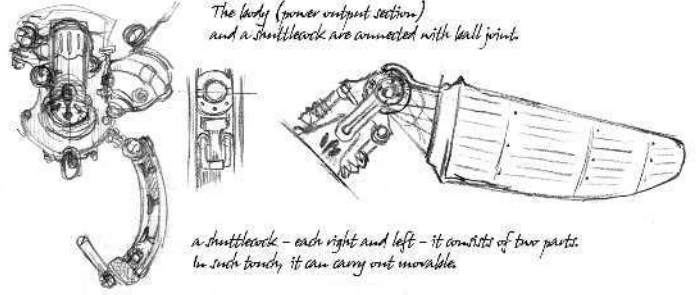

Piece

必ずお読みください

- ・この製品の対象年齢は15歳以上です。
- ・この商品は「ガレージキット」と呼ばれる、模型工作技術が中級以上の方を対象とした組み立てキットです。パーツに多少の気泡、欠損、段差などがあるのでご了承ください。
- ・小さな部品がございますので誤って飲み込まないようご注意ください。窒息の危険があります。
- ・梱包用のビニール袋など、小さなお子様やペットが被ったり、飲み込んだりすると危険です。お子様が手を触れない様にご注意いただくとともに、袋は破り捨ててください。
- ・大きく重い部品もありますので、落下事故等にご注意ください。
- ・組み立て前にパーツの数をご確認ください。万一、不足欠損等ございましたらご連絡ください。尚、組み立て始められた後の部品交換には応じかねますので、事前の確認をお願いいたします。
- ・本品には、工具、接着剤、塗料などは入っておりません。別途お買い求めください。

Littlewing

It is a thing called what is called a "Dornithopter" airplane.

The body (power output section) and a shuttlecock are connected with ball joint.

The body (power output section) and a shuttlecock are connected with ball joint.

a shuttlecock - each right and left - it consists of two parts. In such a way, it can carry out movable.

1/12 scale. The size it corresponds to "Multi Movable System", "Figura" and so on.

部品図 Parts List

■ 全9パーツ

- レジン部品 x 7
- 関節部品 x 2