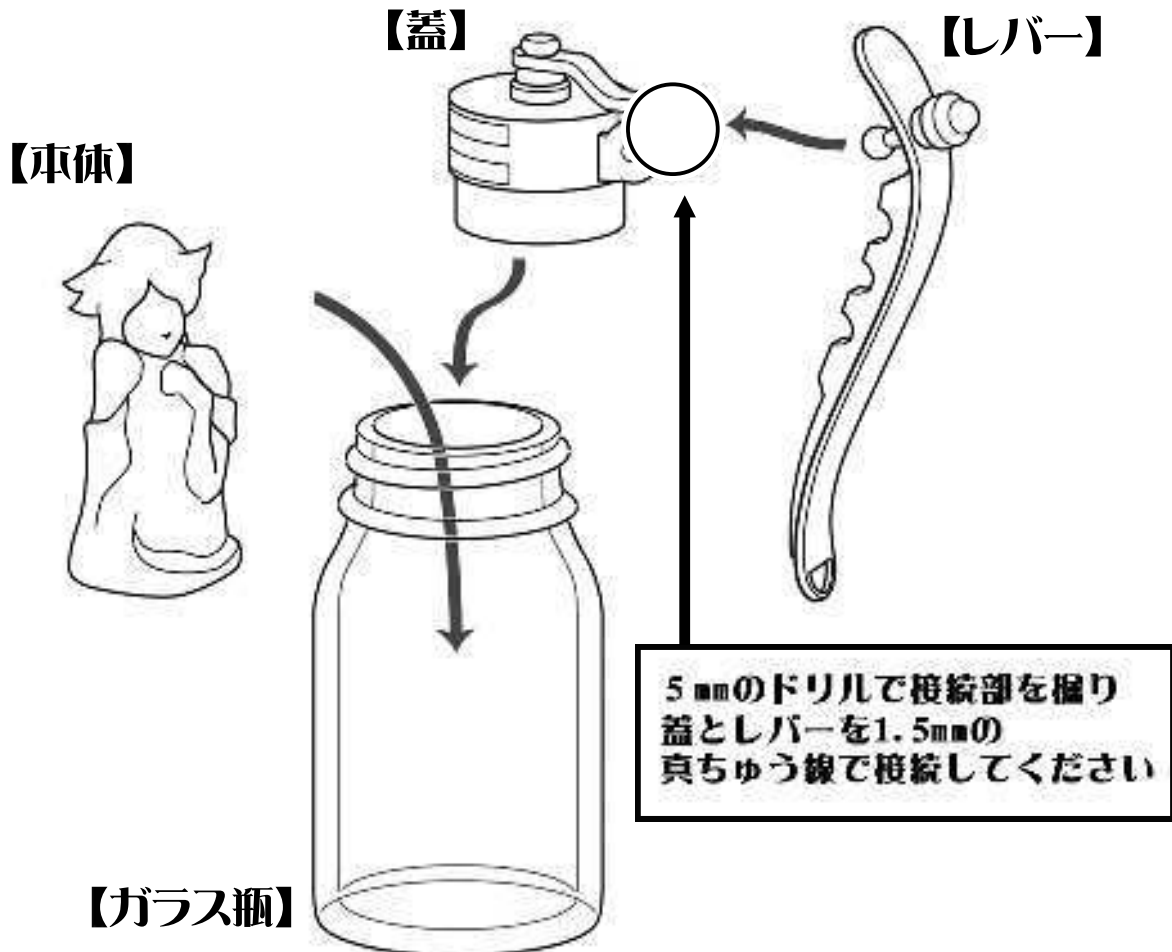

不思議ノ国
In WonderLand
Piece Original Figure

Drink Me

■全4パーツ

必ずお読みください

- ・この製品の対象年齢は15歳以上です。
- ・この商品は「ガレージキット」と呼ばれる、模型工作技術が中級以上の方を対象とした組み立てキットです。パーツに多少の気泡、欠損、段差などがあるのでご了承ください。
- ・小さな部品がございますので誤って飲み込まないようご注意ください。窒息の危険があります。
- ・梱包用のビニール袋など、小さなお子様やペットが被ったり、飲み込んだりすると危険です。お子様が手を触れない様にご注意いただくとともに、袋は破り捨ててください。
- ・大きく重い部品もありますので、落下事故等にご注意ください。
- ・組み立て前にパーツの数をご確認ください。万一、不足欠損等ございましたらご連絡ください。尚、組み立て始められた後の部品交換には応じかねますので、事前の確認をしっかりと頂くようお願いいたします。
- ・本品には、工具、接着剤、塗料などは入っておりません。別途お買い求めください。