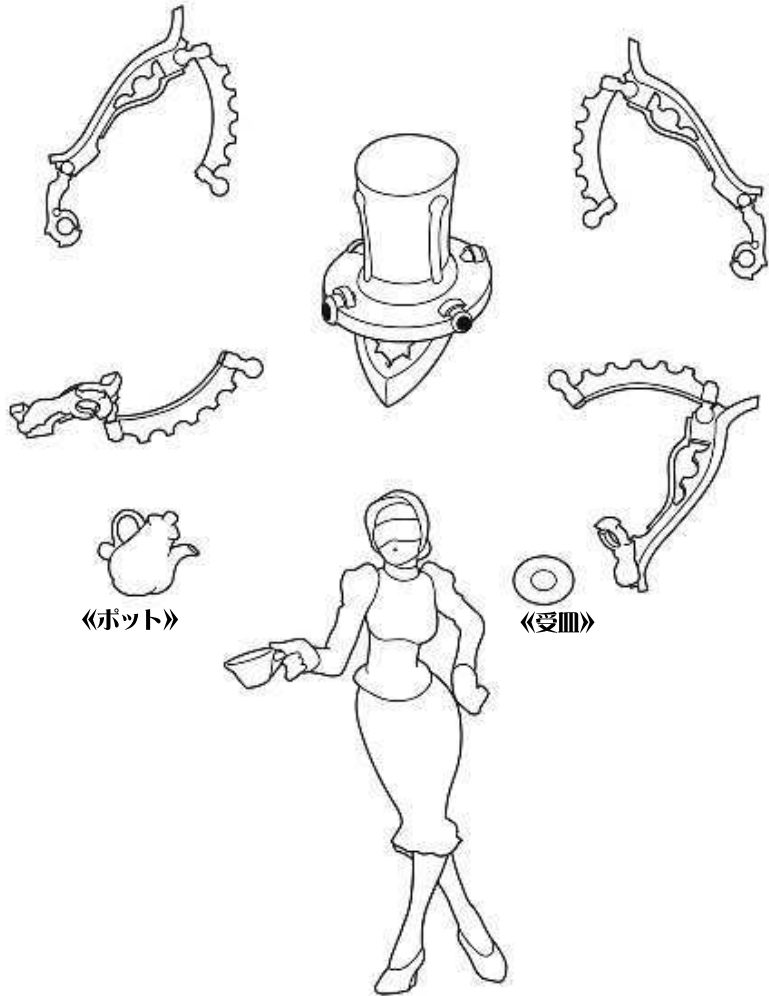

不思議ノ国  
In WonderLand  
Piece Original Figure

Mad Hatter

# いかれ帽子屋

《ポット》

《受皿》

Piece

部品図&組立図  
Parts List & Assemble Guide

## 帽子の組み立て

《帽子》

《顎》

### ■ 全20パーツ

本体	x4
帽子	x2
機械腕	x14