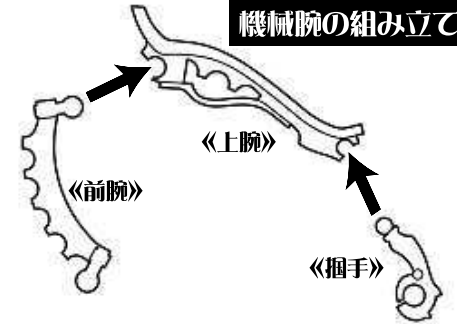

《頭部》

機械腕の組み立て

《上腕》

《前腕》

《手》